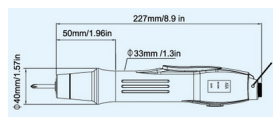

Specyfikacja:

Zakres momentu obrotowego: **0,2-1,6Nm**

Obroty: **700-1000 obr/min**

Wkr?ty metryczne: **2,2-4,0mm**

Wkr?ty samowierc?ce: **2,2-3,2mm**

Waga: **412g**

Zasilacz: **PSA301A**