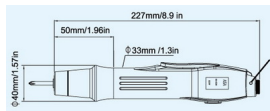

Specyfikacja:

Zakres momentu obrotowego: **0,05-0,5Nm**

Obroty: **700-1000 obr/min**

Wkr?ty metryczne: **1,0-2,6mm**

Wkr?ty samowierc?ce: **1,0-2,3mm**

Waga: **412g**

Zasilacz: **PSA301A**